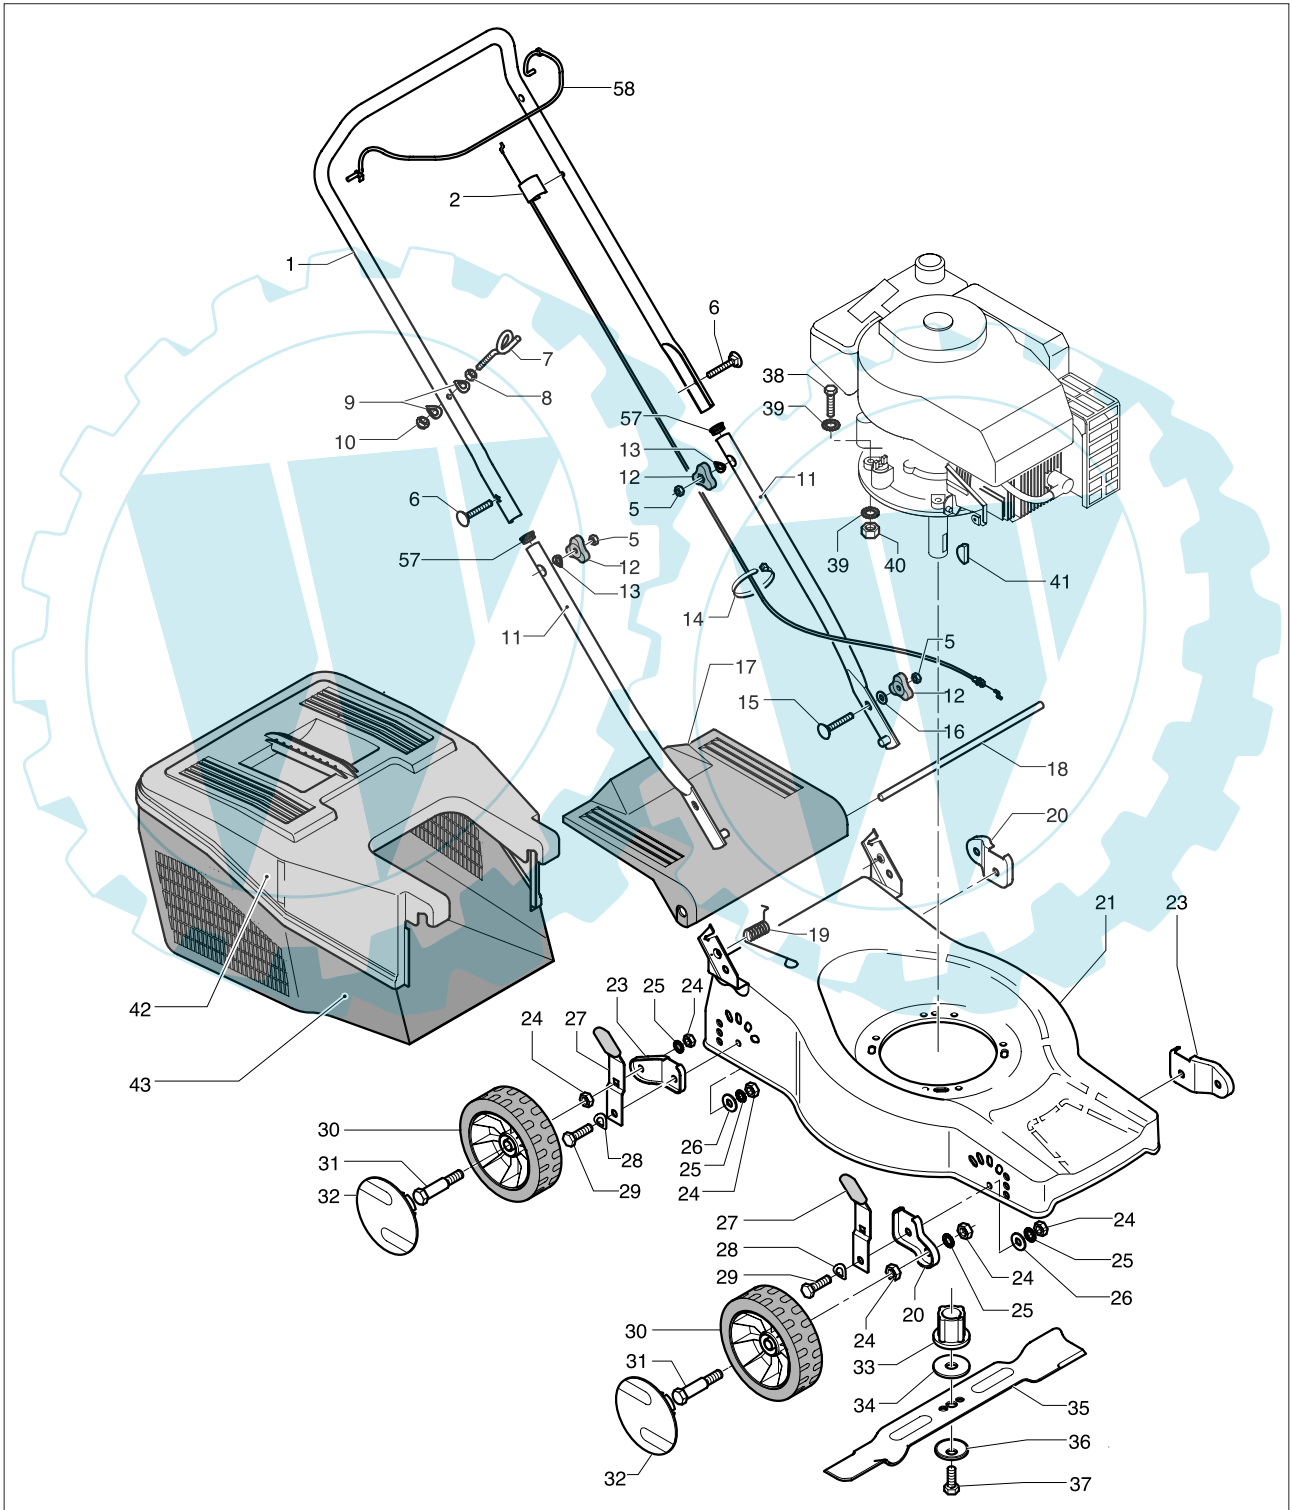

brand	FLYMO
-------	--------------

date	FEB/04	SHEET 1/2
------	--------	-----------

Model

Sovereign 40cm

Product number

953878029

brand **FLYMO**

date feb-04 SHEET 2/2

Model

Sovereign 40cm

Product number

953878029

Pos.	PN ELX	DESCRIPTION	Q.ty
1	531205203	UPPER HANDLE	1
2	531206026	CABLE	1
5	531207982	NUT	4
6	531207089	SCREW	2
7	531205169	CABLE HOOK	1
8	531207165	NUT	1
9	531204961	WASHER	2
10	531208491	NUT	1
11	531206071	HANDLE LOWER	2
12	531204923	KNOP	4
13	531207090	WASHER	2
14	531205581	CLAMP	1
15	531204921	SCREW	2
16	531204922	WASHER	2
17	531205984	DEFLECTOR	1
18	531205060	TIE ROD	1
19	531205999	SPRING	1
20	531204915	SUPPORT	2
21	531211079	DECK	1
23	531204914	SUPPORT	2
24	531207978	NUT	12
25	531208974	WASHER	8
26	531207989	WASHER	4
27	531204913	LEVER	4
28	531206643	WASHER	4
29	531204912	SCREW	4

Pos.	PN ELX	DESCRIPTION	Q.ty
30	531206015	WHEEL	4
31	531205042	SCREW	4
32	531206013	PLUG	4
33	531207242	BLADE ADAPTER	1
34	531207243	WASHER	1
35	531205349	BLADE	1
36	531207237	WASHER	1
37	531208008	SCREW	1
38	531205196	SCREW	3
39	531207981	WASHER	6
40	531207982	NUT	3
41	531204907	KEY	1
42	531208296	GRASS CATCHER UPPER	1
43	531208313	GRASS CATCHER BOTTOM	1
48	531205039	WHEEL	4
57	531208950	PLUG	2
58	531205168	BRAKE HANDLE	1